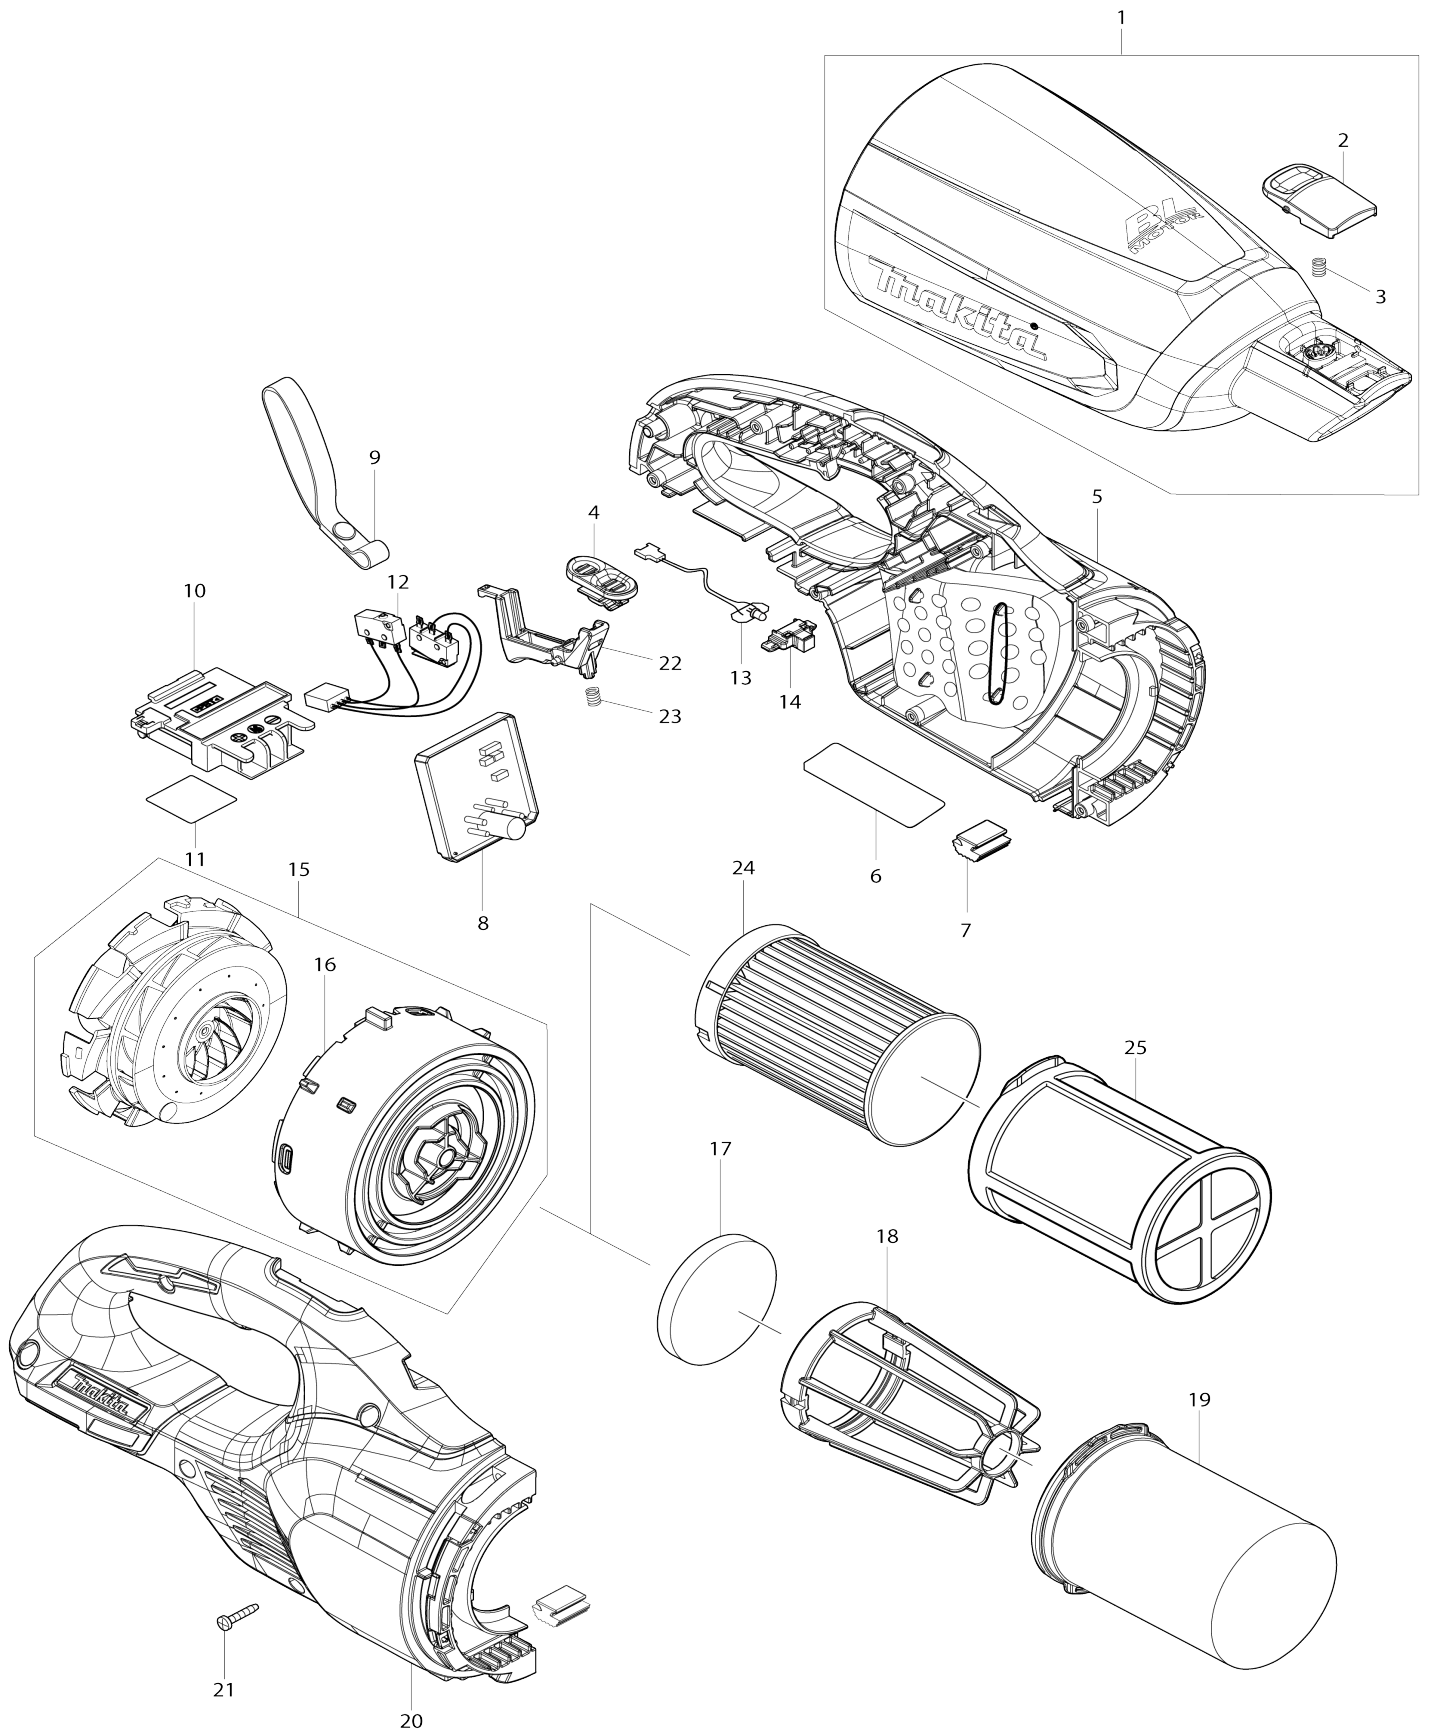

# Model No. DCL280F CORDLESS CLEANER

# Model No.DCL280F CORDLESS CLEANER

Item No.	Parts No.	Description
001	136105-1	CAPSULE ASS'Y
C10	266326-2	TAPPING SCREW 4X18
C11	251530-6	TAPPING SCREW 4X18
C20	424208-6	VALVE
C30	941051-3	FLAT WASHER 4
001		INC. 2,3
002	458939-5	BUTTON A
003	232485-4	COMPRESSION SPRING 5
004	459326-1	SLIDE SWITCH
005	183M07-0	HOUSING SET
C10	263005-3	RUBBER PIN 6
C20	422458-7	SPONGE SHEET 55-80
C30	213008-7	O RING 22.4
005		INC. 7,20
006	855596-8	DCL280F NAME PLATE
007	422460-0	RUBBER PLATE
008	620A74-7	CONTROLLER
010	643874-2	TERMINAL
011	855T03-7	DCL280F SERIAL NO. LABEL
012	632N57-3	SWITCH UNIT
013	620A76-3	LED CIRCUIT
013-1	620E82-2	LED CIRCUIT
014	459478-8	LENS CASE
015	136091-6	MOTOR ASS'Y
015		INC. 16
016	459322-9	FAN COVER
017	422268-2	SPONGE SHEET 57
018	458467-0	STAY
019	199966-0	EASY SHAKE OFF FILTER B SET
020	183M07-0	HOUSING SET
C10	263005-3	RUBBER PIN 6
C20	422458-7	SPONGE SHEET 55-80
C30	213008-7	O RING 22.4
020		INC. 5,7
021	266429-2	TAPPING SCREW 3X16
022	459324-5	SWITCH LEVER
023	232485-4	COMPRESSION SPRING 5
A01	123488-8	FLOOR T-NOZZLE 28 BLU
C10	451410-8	ROLLER
C20	268208-4	PIN 3
C30	424096-1	WIPER
C31	422963-4	WIPER
A02	451243-1	SASH NOZZLE 28 BLU
A02-1	413859-0	SASH NOZZLE
A03	459356-2	PIPE
A04	459355-4	NOZZLE HOLDER
F07	198527-3	FLOOR/CARPET T-NOZZLE BLU